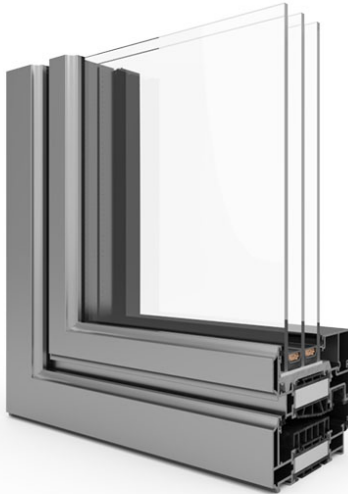

# Decalu 94 Retro

- ✓ Einbautiefe 94 mm
- ✓ Verglasungspakete bis zu 71 mm
- ✓ Dichtungen in den Profilen integriert
- ✓ verdeckte Scharniere

**0,93**

U<sub>w</sub> für U<sub>g</sub>=0,6 (Aluminium-Distanzrahmen)

\*

**2**

Dichtungen

**3**

Kammern

Decalu 94 Retro ist eine visuelle Verweisung auf Holzfenster. Aluminium im Restrostil erfüllt die Erwartungen des Marktes. Mit der Entscheidung für Decalu 94 retro erhalten Sie nicht nur ein einzigartiges Design, sondern auch hohe Wärmedämmwerte.